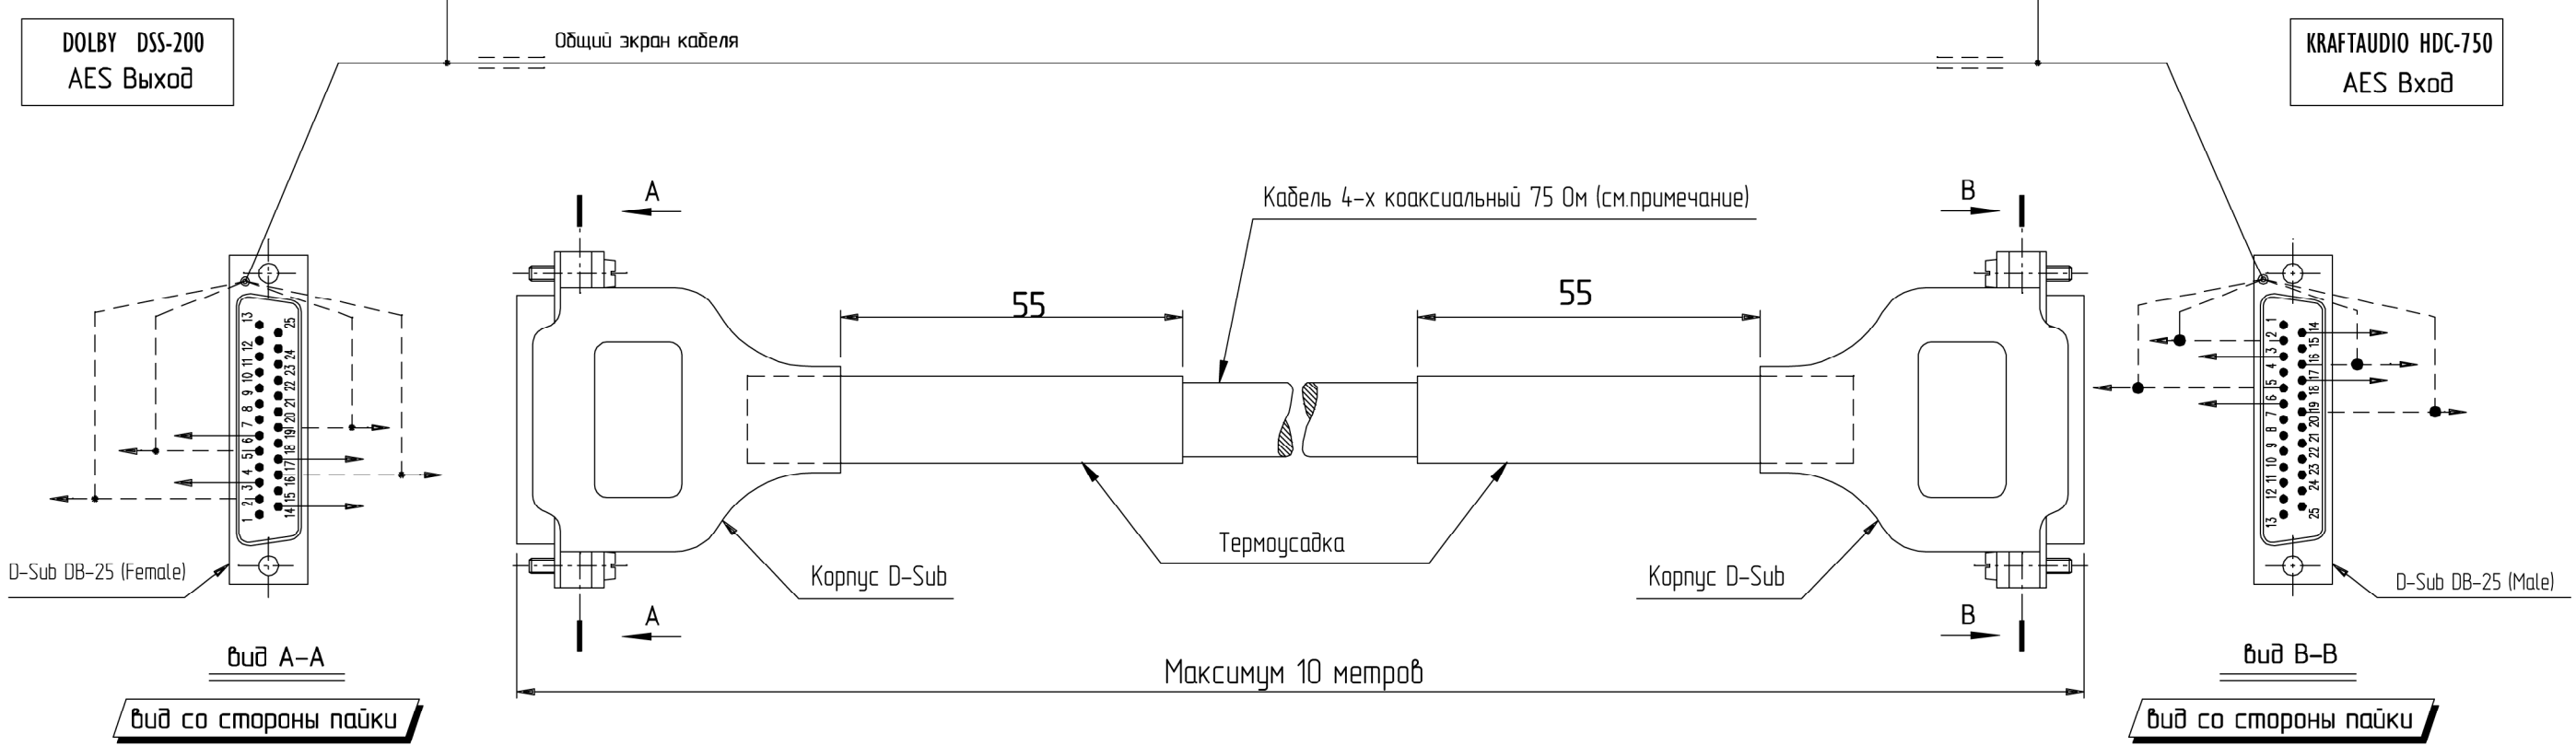

**СХЕМА СОЕДИНЕНИЯ**

**Примечание**

Рекомендуемый тип кабеля KRAMER BC-4X

COMBIN DA-CON								
Изм.	Кол.	Лист	Ндк	Подп.	Дата			
Разраб.								
Проб.								
Кабель соединения сервера Dolby DSS-200 и звукового процессора KRAFTAUDIO HDC-750						Стадия	Лист	Листов
						Схема принципиальная		